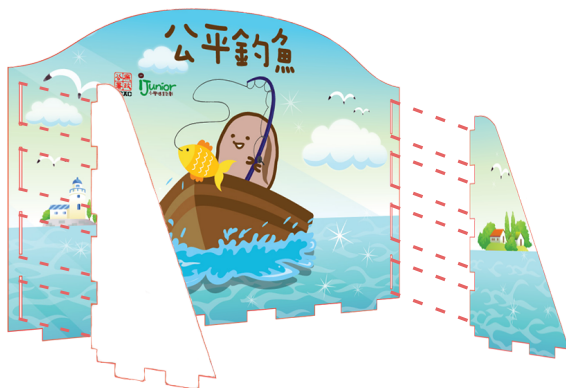

「公平釣魚」遊戲套裝

組裝說明

1

按指示插入左右部件。

2

接著由上而下，按指示
插入底板，完成組裝。

3

順利完成組裝！