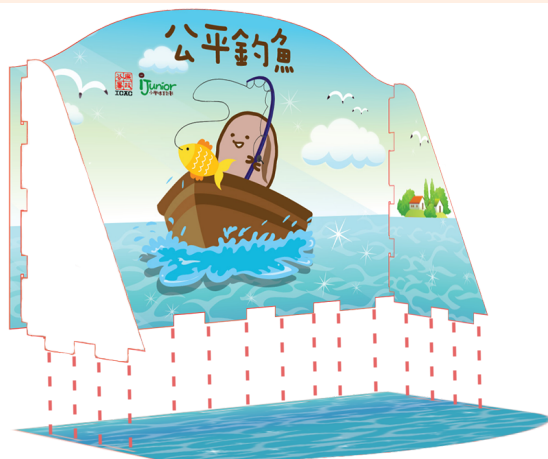

「公平釣魚」遊戲套裝

組裝說明

1

按指示插入左右部件。

2

接著由上而下，按指示
插入底板，完成組裝。

3

順利完成組裝！