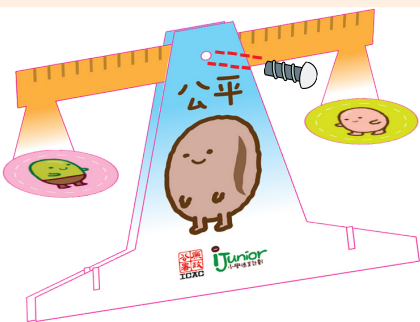

「公平天秤」遊戲套裝

組裝說明

1

把小部件按指示，
插入適當位置。

2

按指示放入螺絲。

3

接著把小部件按指示，
插入適當位置，完成組裝。